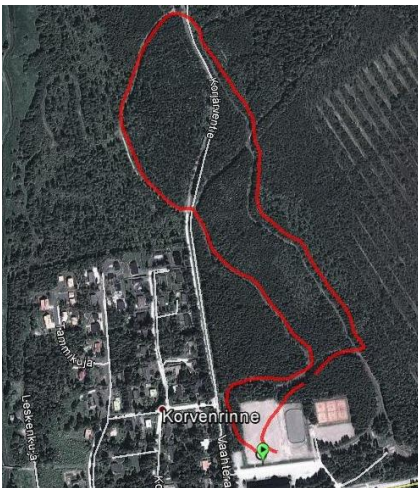

1, 5 km (pituus 1560 m, korkeusero 5 m, kokonaisnousu 11 m)

2 km (pituus 2190 m, korkeusero 14 m, kokonaisnousu 27 m)

3 km (pituus 2920 m, korkeusero 32 m, kokonaisnousu 47 m)