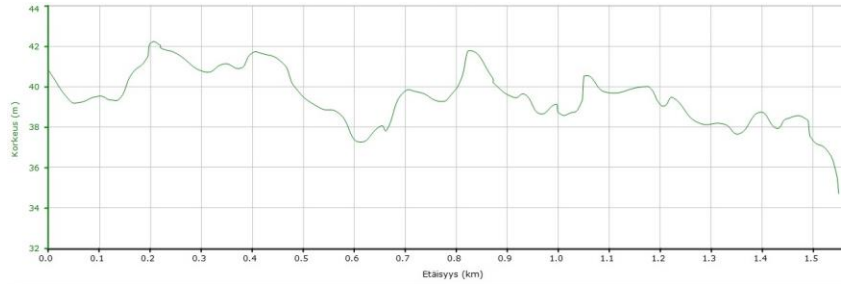

1, 5 km (pituus 1560 m, korkeusero 5 m, kokonaisnousu 11 m)

2 km (pituus 2190 m, korkeusero 14 m, kokonaisnousu 27 m)

3 km (pituus 2920 m, korkeusero 32 m, kokonaisnousu 47 m)