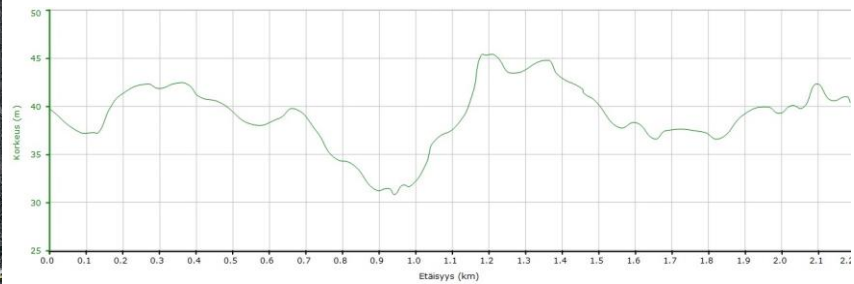

1, 5 km (pituus 1560 m, korkeusero 5 m, kokonaisnousu 11 m)

2 km (pituus 2190 m, korkeusero 14 m, kokonaisnousu 27 m)

3 km (pituus 2920 m, korkeusero 32 m, kokonaisnousu 47 m)